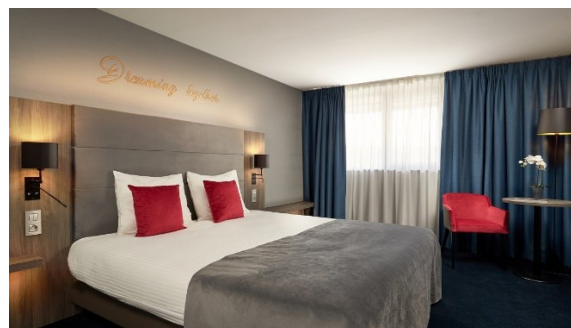

Hôtel Liège Congrès - Van Der Valk

Esplanade de l'Europe 2, 4000 Liège
32 (0)4 244 12 00
reception@hotelliege.eu - sales@hotelcongres.be

Chambres & Suites

Le Van der Valk Hôtel Liège Congrès dispose de 219 chambres. Profitez d'une chambre Confort avec vue, ou optez pour plus de luxe avec la suite Hammam ou notre Appartement.

Meetings & Events

Le Van der Valk Hôtel Liège Congrès dispose de 5 salles, pouvant accueillir de 5 à 200 personnes.

- Ci-après une fiche d'inscription à nous renvoyer dûment remplie