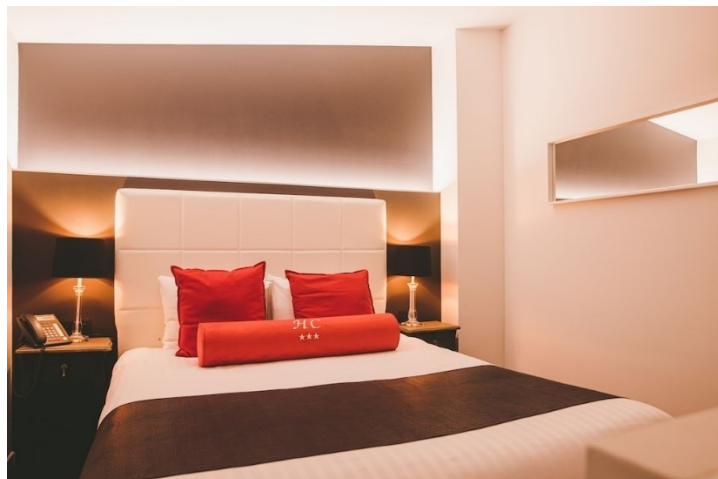

Hôtel Hors-Château ***

Rue Hors Château, 62 4000 Liège
32 (0)4 250 60 68
info@hors-chateau.be

L'hôtel est situé en plein cœur historique de Liège, à proximité du centre et de la plupart des musées et églises les plus connus.

À deux pas du Grand Curtius, l'hôtel est ancré au centre et de la Cité Ardente (à 150 mètres de la Place du Marché, à 800 mètres du célèbre Carré, cadre mythique de la vie nocturne liégeoise, à 500 mètres de l'Opéra, à 100 mètres du Musée de la Vie Wallonne, à 200 mètres du Méga Musée, à 700 mètres de la Cathédrale, à 400 mètres des célèbres Fonts Baptismaux de Saint-Barthélemy) ...

- Pris à partir de 79 € pour 1 nuit